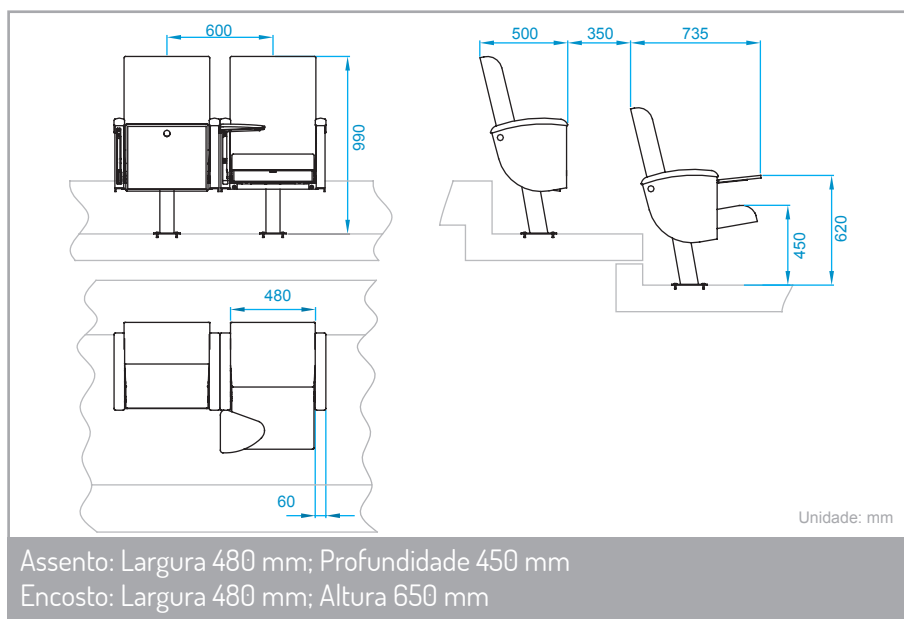

Dimensões

Devido à política de desenvolvimento contínuo dos nossos produtos, reservamo-nos o direito de alterar as características dos produtos aqui descritos sem aviso prévio.

Características

Mecanismo de rebatimento

- Por meio de casquilhos de rotação, com o efeito de contrapeso auxiliado por mola, embutido no assento

Fixação

- Mecânica

Comportamento ao fogo

Cumpra a norma AM18 (NF D 60 - 013), dotado de uma barreira anti-fogo

Materiais

- Assento e encosto: Espuma de poliuretano de densidade 65kg/m³
  Revestimento em tecido/napa/pele
- Suportes laterais dos apoios de braço e Decor do assento e encosto: Estratificado
- Apoio de braço: Integral Skin revestido a tecido/napa/pele
- Palmatória: Suporte metálico com Decor em estratificado de madeira
- Estrutura do banco: Metálica com pintura a pó

Opções

- Pé central ou suportes laterais
- Apoio de braço com porta-copos
- Apoio de braço com palmatória
- Multimédia/LCD
- Microfone
- Numeração de lugar/fila em autocolante aluminizado
- Logotipo bordado no encosto
- Cores sob pedido (padrão RAL)