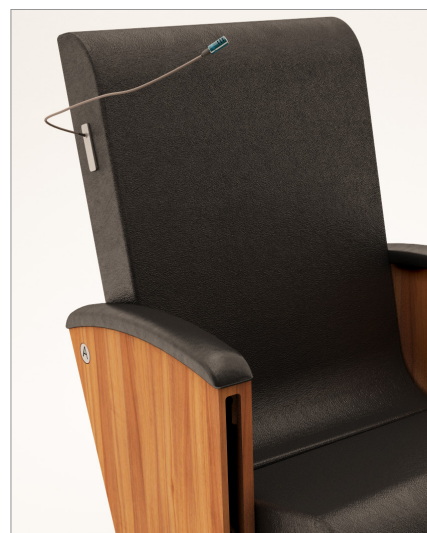

O novo modelo de banco SOPHIA é imagem de uma linha moderna e elegante, pronta a equipar salas de conferências e auditórios.

De design revolucionário, com linhas geométricas simples e múltiplas funcionalidades, oferece ao espectador padrões ergonómicos de alto conforto.

Um vasto leque de escolha de cores e acabamentos permite-lhe personalizar, materializar a imagem da sua cadeira no espaço pretendido.

### Opções

- Pé central ou suportes laterais
- Apoio de braço com porta-copos
- Apoio de braço com palmatória
- Multimédia/LCD
- Microfone
- Numeração de lugar/fila em autocolante aluminizado
- Logotipo bordado no encosto
- Cores sob pedido (padrão RAL)